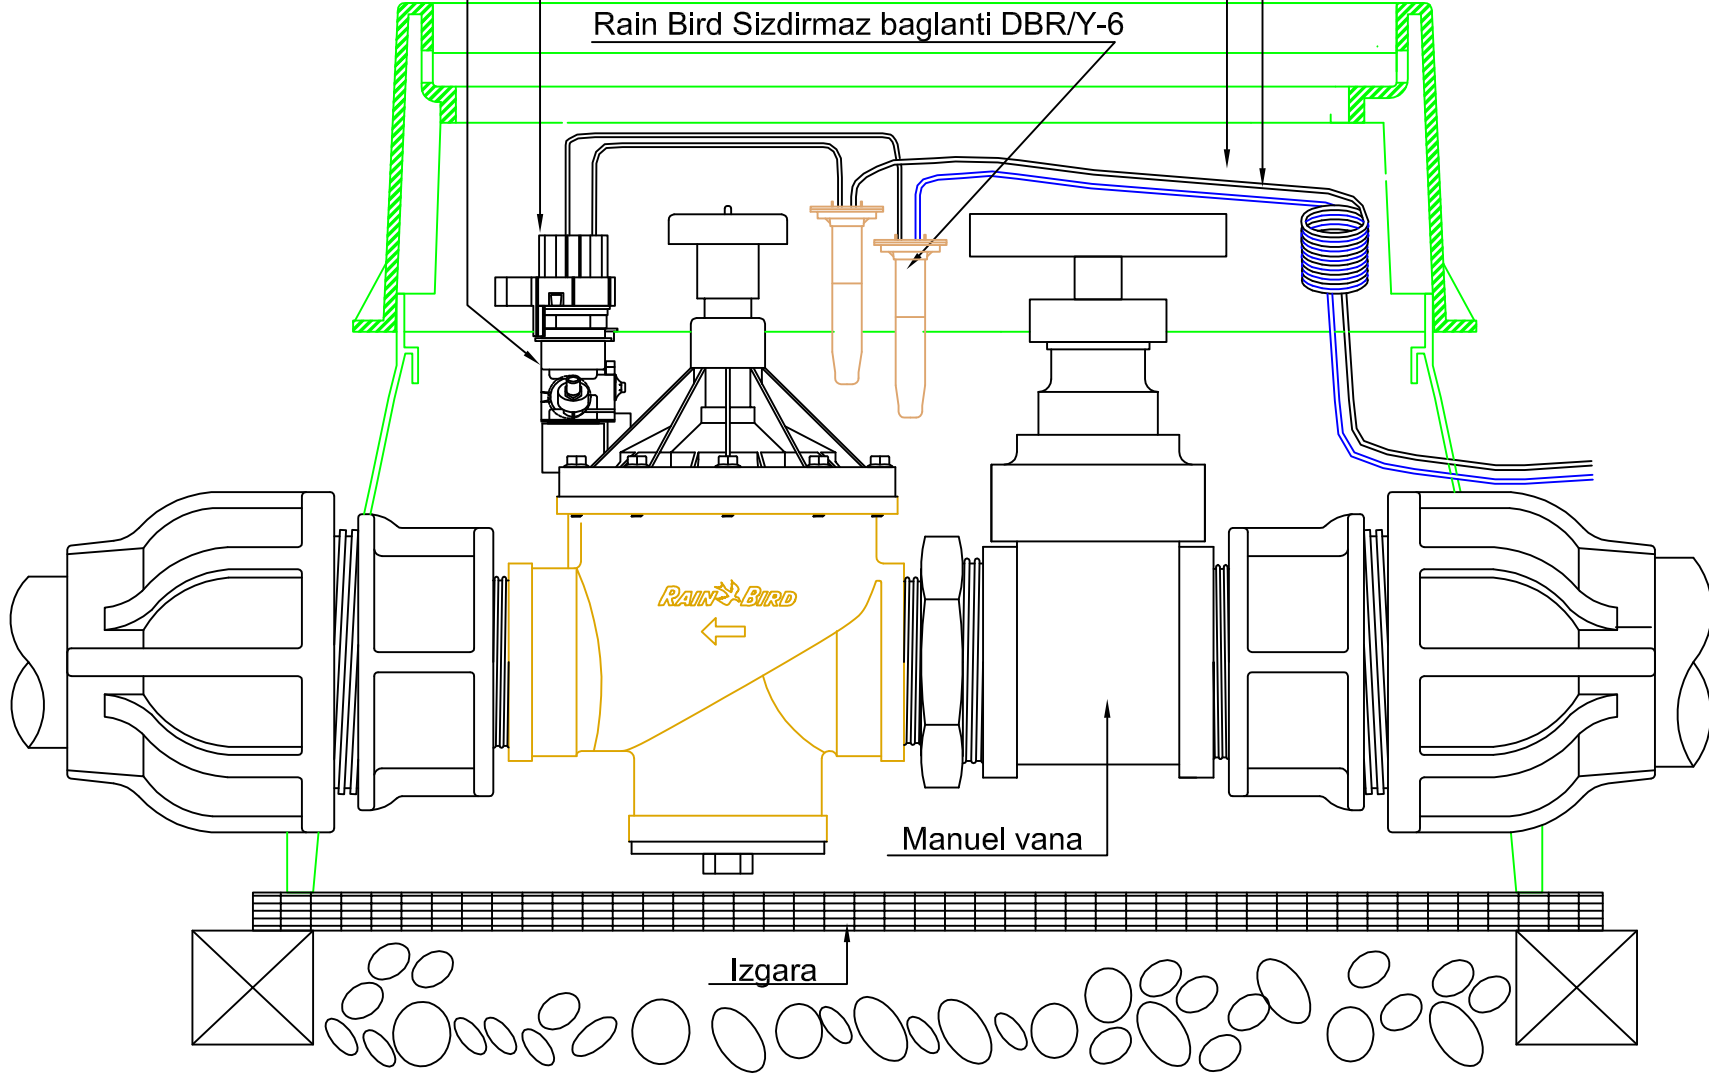

Rain Bird PRS-Dial Basiç regülatörü

İletken Kablo

24V AC Selenoid

Genel kablo

Rain Bird Sızdırmaz bağlantı DBR/Y-6

**300 BPE / PRS-DIAL / CONT**